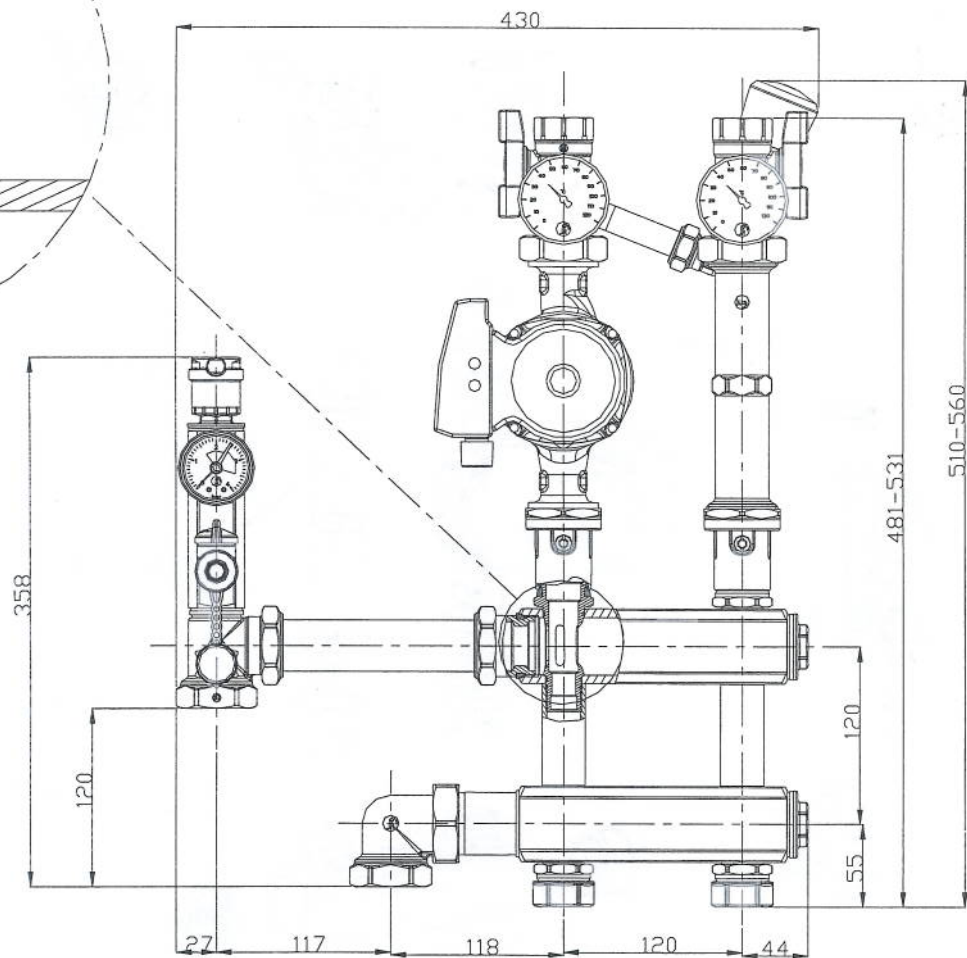

047U30158

R586A1

R586AY011: DISTANZIALE POMPA 180mm
 R586AY012: DISTANZIALE POMPA 130mm

R586A1

R586AY011: DISTANZIALE POMPA 180mm
 R586AY012: DISTANZIALE POMPA 130mm

QUOTE INDICATIVE ESPRESSE IN mm