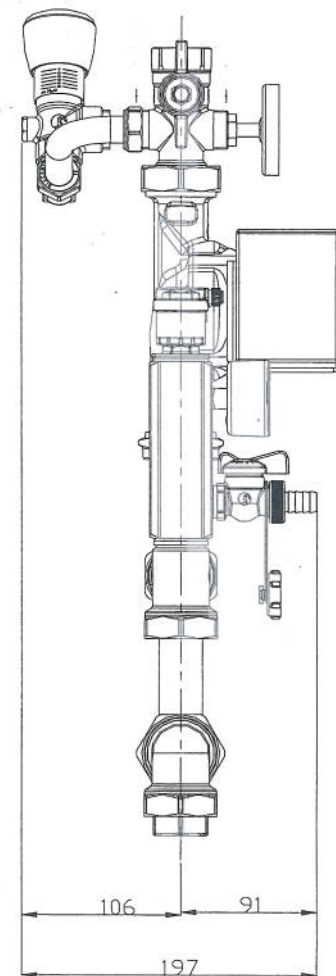

047U30158

R586A1

R586AY011: DISTANZIALE POMPA 180mm
 R586AY012: DISTANZIALE POMPA 130mm

R586A1

R586AY011: DISTANZIALE POMPA 180mm
 R586AY012: DISTANZIALE POMPA 130mm

QUOTE INDICATIVE ESPRESSE IN mm