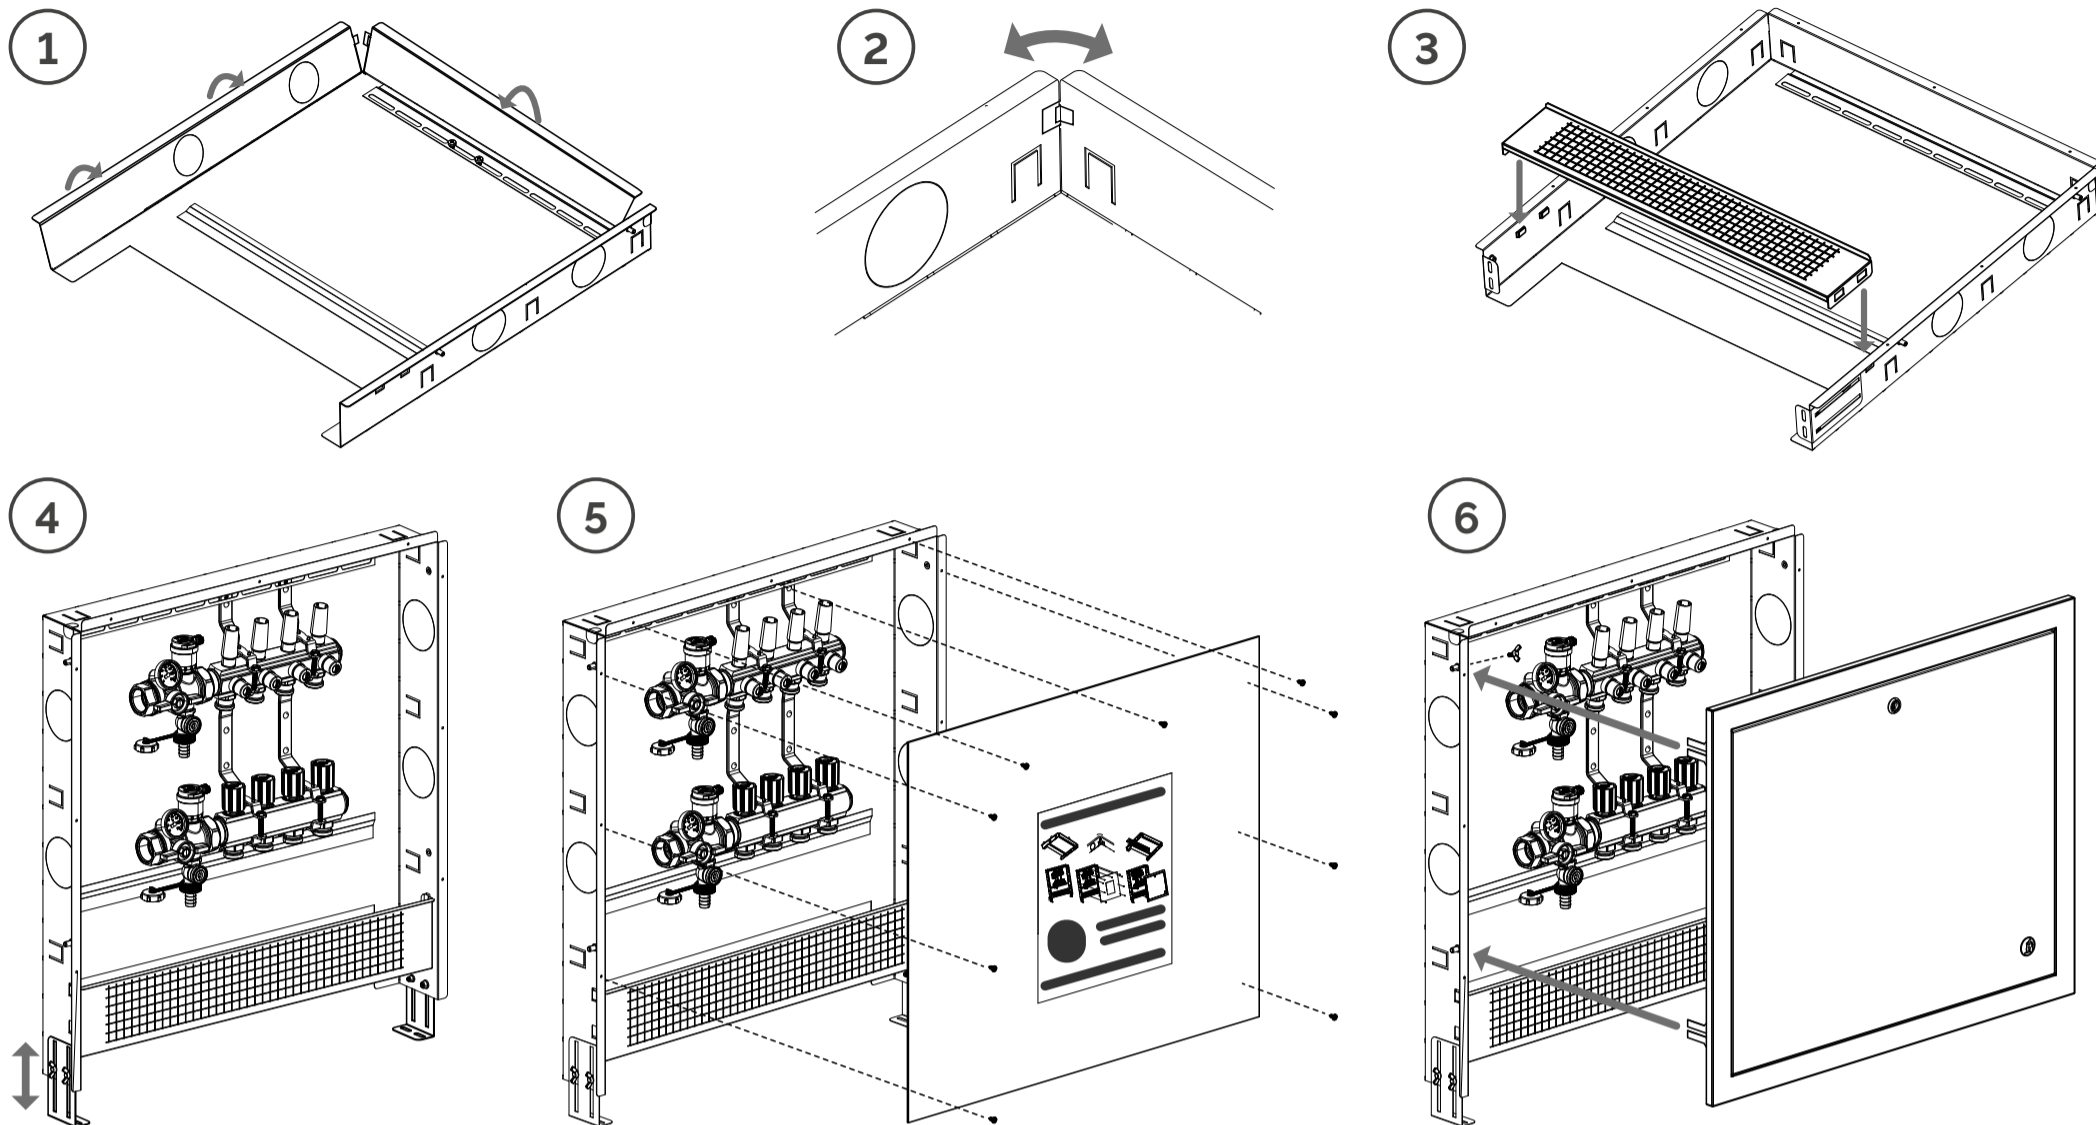

R500-2

Cassetta metallica da incasso per collettori, con profondità ed altezza regolabili
 Flush-mounting cabinet with adjustable height and depth

Istruzioni / Instruction
 06/2021

Dimensionio - Dimensions

CODE	R500Y221	R500Y222	R500Y223	R500Y224	R500Y225
L [mm]	400	600	800	1000	1200
H [mm]	650÷740	650÷740	650÷740	650÷740	650÷740
P [mm]	85÷130	85÷130	85÷130	85÷130	85÷130
I [mm]	210	210	210	210	210
L1 [mm]	468	668	868	1068	1268
H1 [mm]	562	562	562	562	562
S [mm]	10	10	10	10	10
S1 [mm]	35	35	35	35	35
L2 [mm]	398	598	798	998	1198
H2 [mm]	492	492	492	492	492