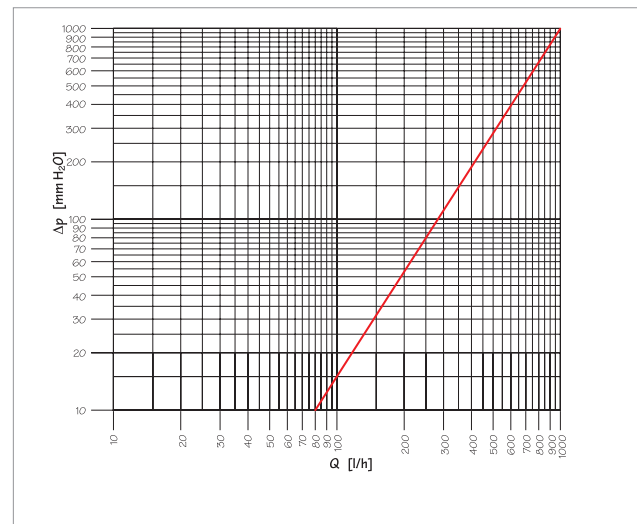

ROBINET ÉQUERRE ET DROIT CHROMÉ ET POLI SIMPLE RÉGLAGE

T25C - T27C

Domaine d'application

Robinet simple réglage équerre et droit chromé et poli pour sèche-serviette.

Caractéristiques

Robinet équerre T25C		Robinet droit T27C	
T25CX003	1/2"x16	T27CX003	1/2"x16

Ajouter les adaptateur T178C ou T179M

T178C	T178CX013	16 x 12
	T178CX015	16 x 14
	T178CX018	16 x 16
T178C	T179MX005	16 - 14 X 12
	T179MX009	16 - 16 x 14

Caractéristiques techniques

- Température maximum d'exercice : 110°C
- Pression maximum d'exercice 1MPa (10 bar)
- Tête manuelle : ABS chromée

Côte d'encombrement

T25C							
REF	GXB	H	I	J	L	M	W
T25CX003	1/2"x16	68,7	54,4	21	75,2	42	30

T27C							
REF	GXB	H	I	J	L	M	W
T27CX003	1/2"x16	72	54,4	17	80,72	42	30

Pertes de charge

T25C

T27C

ROBINET ÉQUERRE ET DROIT CHROMÉ ET POLI SIMPLE RÉGLAGE