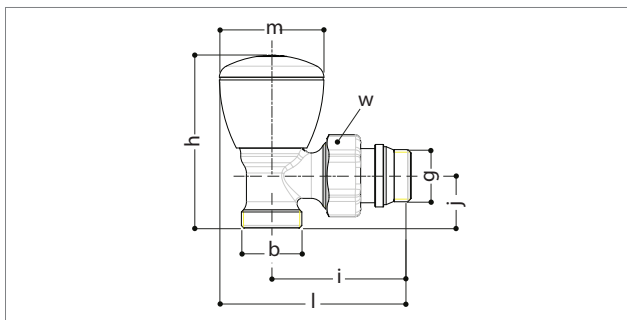

ROBINET ÉQUERRE ET DROIT CHROMÉ ET POLI SIMPLE RÉGLAGE

T25C - T27C

Domaine d'application

Robinet simple réglage équerre et droit chromé et poli pour sèche-serviette.

Caractéristiques

Robinet équerre T25C		Robinet droit T27C	
T25CX003	1/2"x16	T27CX003	1/2"x16

Ajouter les adaptateur T178C ou T179M

T178C	T178CX013	16 x 12
	T178CX015	16 x 14
	T178CX018	16 x 16
T178C	T179MX005	16 - 14 X 12
	T179MX009	16 - 16 x 14

Caractéristiques techniques

- Température maximum d'exercice : 110°C
- Pression maximum d'exercice 1MPa (10 bar)
- Tête manuelle : ABS chromée

Côte d'encombrement

T25C							
REF	GXB	H	I	J	L	M	W
T25CX003	1/2"x16	68,7	54,4	21	75,2	42	30

T27C							
REF	GXB	H	I	J	L	M	W
T27CX003	1/2"x16	72	54,4	17	80,72	42	30

Pertes de charge

T25C

T27C

ROBINET ÉQUERRE ET DROIT CHROMÉ ET POLI SIMPLE RÉGLAGE