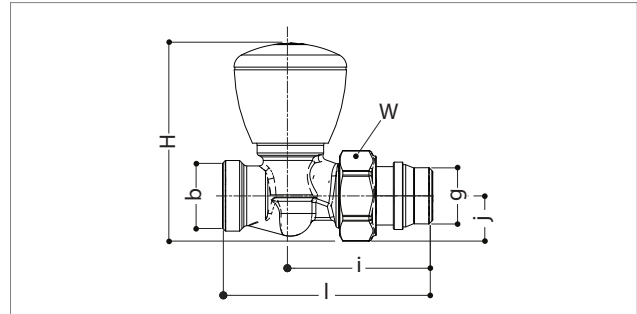

ROBINET ÉQUERRE ET DROIT CHROMÉ ET POLI SIMPLE RÉGLAGE

T25C - T27C

Domaine d'application

Robinet simple réglage équerre et droit chromé et poli pour sèche-serviette.

Caractéristiques

Robinet équerre T25C		Robinet droit T27C	
T25CX003	1/2"x16	T27CX003	1/2"x16

Ajouter les adaptateur T178C ou T179M

T178C	T178CX013	16 x 12
	T178CX015	16 x 14
	T178CX018	16 x 16
T178C	T179MX005	16 - 14 X 12
	T179MX009	16 - 16 x 14

Caractéristiques techniques

- Température maximum d'exercice : 110°C
- Pression maximum d'exercice 1MPa (10 bar)
- Tête manuelle : ABS chromée

Côte d'encombrement

T25C							
REF	GXB	H	I	J	L	M	W
T25CX003	1/2"x16	68,7	54,4	21	75,2	42	30

T27C							
REF	GXB	H	I	J	L	M	W
T27CX003	1/2"x16	72	54,4	17	80,72	42	30

Pertes de charge

T25C

T27C

ROBINET ÉQUERRE ET DROIT CHROMÉ ET POLI SIMPLE RÉGLAGE