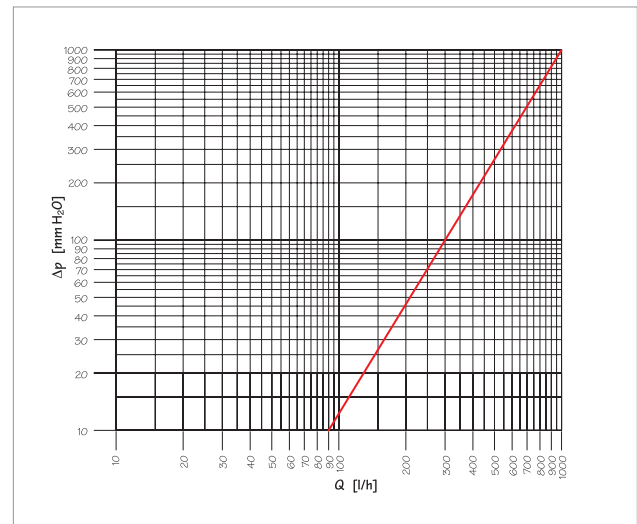

ROBINET ÉQUERRE ET DROIT CHROMÉ ET POLI SIMPLE RÉGLAGE

T25C - T27C

Domaine d'application

Robinet simple réglage équerre et droit chromé et poli pour sèche-serviette.

Caractéristiques

Robinet équerre T25C		Robinet droit T27C	
T25CX003	1/2"x16	T27CX003	1/2"x16

Ajouter les adaptateur T178C ou T179M

T178C	T178CX013	16 x 12
	T178CX015	16 x 14
	T178CX018	16 x 16
T178C	T179MX005	16 - 14 X 12
	T179MX009	16 - 16 x 14

Caractéristiques techniques

- Température maximum d'exercice : 110°C
- Pression maximum d'exercice 1MPa (10 bar)
- Tête manuelle : ABS chromée

Côte d'encombrement

T25C							
REF	GXB	H	I	J	L	M	W
T25CX003	1/2"x16	68,7	54,4	21	75,2	42	30

T27C							
REF	GXB	H	I	J	L	M	W
T27CX003	1/2"x16	72	54,4	17	80,72	42	30

Pertes de charge

T25C

T27C

ROBINET ÉQUERRE ET DROIT CHROMÉ ET POLI SIMPLE RÉGLAGE