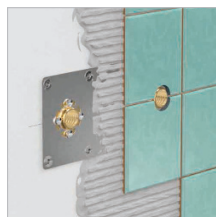

La platine, par son épaisseur réduite, sera facilement noyée dans le ciment colle, utilisé pour la pose des faïences.