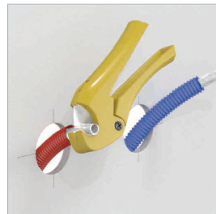

Versions et codes

REFERENCE	ENTRAXE	DIAMETRE DU TUBE
RM578GY003	Mono	16x2
RM578GY002	50 mm	16x2
RM578GY001	150 mm	16x2

Description technique

- Raccord à sertir sous avis technique : 14/14-2010
- Profil de la mâchoire type TH - H - U

Platine

- Epaisseur de la platine :

Installation et montage

Percer deux trous de 63 mm de diamètre dans la cloison de plâtre à l'aide d'une scie cloche.

Sortir les tubes Multicouche et ajuster leur longueur à l'aide d'une pince coupe-tube de façon à pouvoir utiliser la pince à sertir.

Équiper les tubes Multicouche avec les patères d'encastrement en utilisant la pince à sertir.

(Profil mâchoire Type TH, H ou U)

Fixer les patères d'encastrement sur la platine sans serrer (vis fournies).