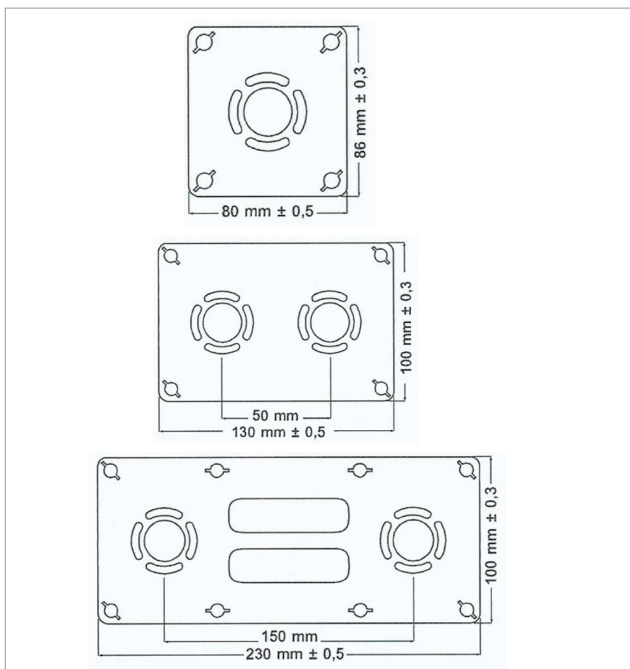

PATÈRE POUR RACCORDEMENT AVEC TUBE MULTICOUCHE GIACOMINI 16x2 MM

Domaine d'application

Patère prévue pour le raccordement de robinetterie chauffage ou sanitaire en 1/2" associée aux tubes multicouche 16x2mm

Versions et codes

REFERENCE	ENTRAXE	DIAMETRE DU TUBE
RM578GY003	Mono	16x2
RM578GY002	50 mm	16x2
RM578GY001	150 mm	16x2

Description technique

- Raccord à sertir sous avis technique : 14/14-2010
- Profil de la mâchoire type TH - H - U

Platine

- Epaisseur de la platine :

Installation et montage

Percer deux trous de 63 mm de diamètre dans la cloison de plâtre à l'aide d'une scie cloche.

Sortir les tubes Multicouche et ajuster leur longueur à l'aide d'une pince coupe-tube de façon à pouvoir utiliser la pince à sertir.