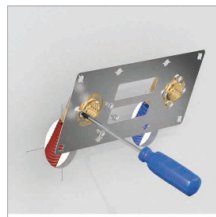

Versions et codes

REFERENCE	ENTRAXE	DIAMETRE DU TUBE
RM578GY003	Mono	16x2
RM578GY002	50 mm	16x2
RM578GY001	150 mm	16x2

Description technique

- Raccord à sertir sous avis technique : 14/14-2010
- Profil de la mâchoire type TH - H - U

Platine

- Epaisseur de la platine :

Installation et montage

Percer deux trous de 63 mm de diamètre dans la cloison de plâtre à l'aide d'une scie cloche.

Sortir les tubes Multicouche et ajuster leur longueur à l'aide d'une pince coupe-tube de façon à pouvoir utiliser la pince à sertir.

Équiper les tubes Multicouche avec les patères d'encastrement en utilisant la pince à sertir.

(Profil mâchoire Type TH, H ou U)

Fixer les patères d'encastrement sur la platine sans serrer (vis fournies).