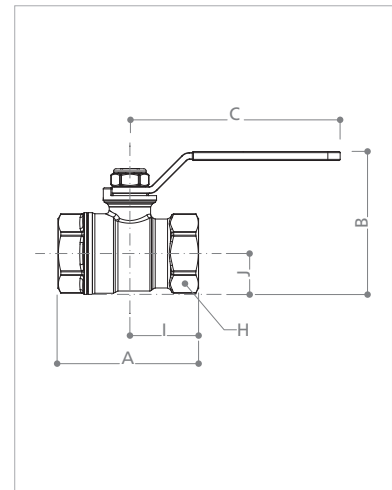

### Caractéristiques

Vanne à sphère Dado®, Femelle - Femelle  
Poignée à levier rouge ou bleue, passage standard.

CODE	DIMENSION	KV
Poignée Rouge		
R910X022	3/8"	7,0
R910X023	1/2"	13,3
R910X024	3/4"	25,8
R910X025	1"	50,9
R910X026	1" 1/4	103
R910X027	1" 1/2	147
R910X028	2"	222
R910X029	2" 1/2	336
R910X030	3"	377
R910X031	4"	645
Poignée Bleue		
R910X042	3/8"	7,0
R910X043	1/2"	13,3
R910X044	3/4"	25,8
R910X045	1"	50,9
R910X046	1" 1/4	103

### Dimensions

CODE	DIMENSION	DN	A	I	B	J	C	H
<b>R910</b>	1/4"	8	43	21	36	10	42	17
	3/8"	10	49	25	46	13	77	21
	1/2"	15	56	28	52	16	77	25
	3/4"	20	62	31	69	21	95	31
	1"	25	76	38	77	25	95	39
	1" 1/4	32	86	43	87	30	95	47
	1" 1/2	40	97	48	108	37	137	54
	2"	50	111	55	124	46	137	67
	2" 1/2	65	153	76	169	58	187	82
	3"	80	173	87	188	68	187	96
4"	100	217	108	241	88	257	126	