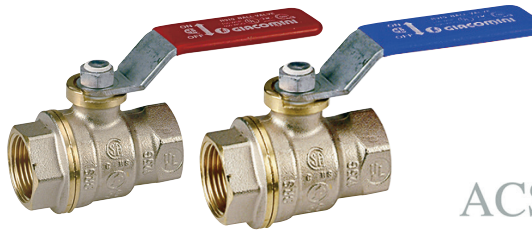

## VANNE À SPHÈRE CARRÉE DADO®

**GIACOMINI**  
WATER E-MOTION

ACS  
R910

### Caractéristiques

Vanne à sphère Dado®, Femelle - Femelle  
Poignée à levier rouge ou bleue, passage standard.

CODE	DIMENSION	KV
Poignée Rouge		
R910X022	3/8"	7,0
R910X023	1/2"	13,3
R910X024	3/4"	25,8
R910X025	1"	50,9
R910X026	1" 1/4	103
R910X027	1" 1/2	147
R910X028	2"	222
R910X029	2" 1/2	336
R910X030	3"	377
R910X031	4"	645
Poignée Bleue		
R910X042	3/8"	7,0
R910X043	1/2"	13,3
R910X044	3/4"	25,8
R910X045	1"	50,9
R910X046	1" 1/4	103