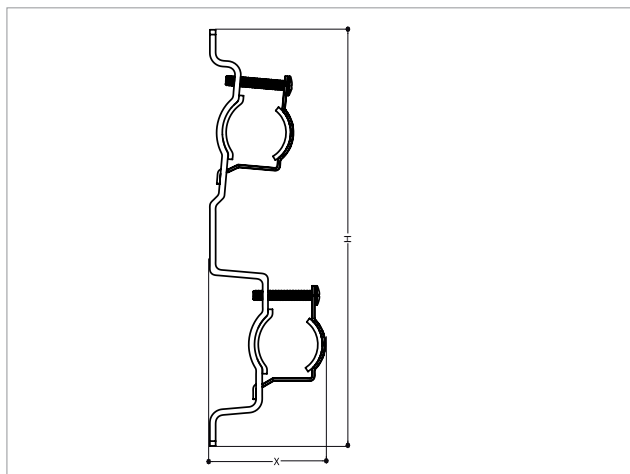

SUPPORT MÉTALLIQUE**R583****Domaine d'application**

Support métallique pour collecteur R580, R585, R551, R553D, R553F

- Livré par 2 pièces

Côte d'encombrement

Ref	R583Y004	R583Y005
Ø	3/4"	1"
H	217	217
X	73	86