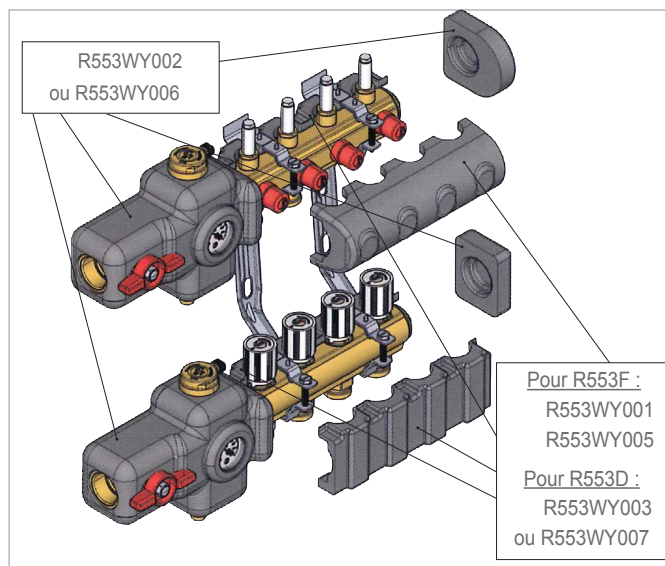

Exemple de montage

R553W

Domaine d'application

Mousse isolante pour collecteur plancher chauffant type R553F ou R553D. Jusqu'à 12 sorties.

Codes et versions

Type de collecteur	Raccords intermédiaires	Diamètres	Codes Mousse isolante
R553F avec débitmètres	R554D	1"	R553WY002
		1" 1/4	R553WY006
R553D Sans débitmètres	R554D	1"	R553WY004
		1" 1/4	R553WY008
R553F avec débitmètres	R269T	1"	R553WY012
R553D Sans débitmètres	R269T	1"	R553WY014