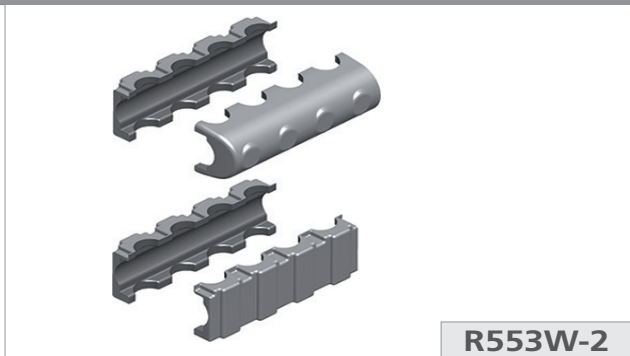

## MOUSSE ISOLANTE POUR COLLECTEUR PLANCHER CHAUFFANT

R553W-2

### Domaine d'application

Mousse isolante pour raccord intermédiaire R554D ou R259T.