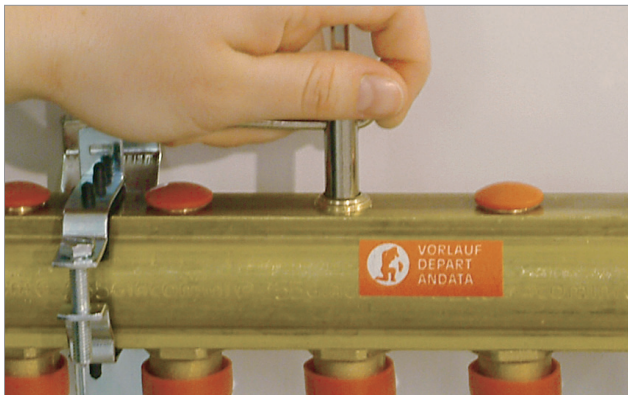

### Domaine d'application

Collecteur série alésage / sorties mâles, avec robinets d'arrêt incorporés. Utiliser les raccords R179 pour du tube PER/PB, R179AM pour du tube multicouche et R178 pour du tube cuivre.

### Caractéristiques

• Le collecteur est constitué d'une barre de laiton étiré en alliage spécial qui comprend des robinets d'arrêt incorporés avec une mémoire mécanique pour chaque circuit, ce qui permet l'identification et l'entretien de la position d'étalonnage, dans chacun d'entre eux. La mémoire mécanique est constitué d'une bague spéciale qui, s'ajuste avec la clé R558, qui permet de limiter l'ouverture maximale.

• Pour effectuer un réglage correct, ouvrir complètement la bague métallique à l'aide de la clé R558, ensuite refermer le fond du support à l'aide de la partie hexagonale de la clé. Ouvrir alors suivant le nombre de tour déterminée à l'aide des diagrammes de calibrage et ensuite visser la bague de mémoire jusqu'à la butée sur le support.