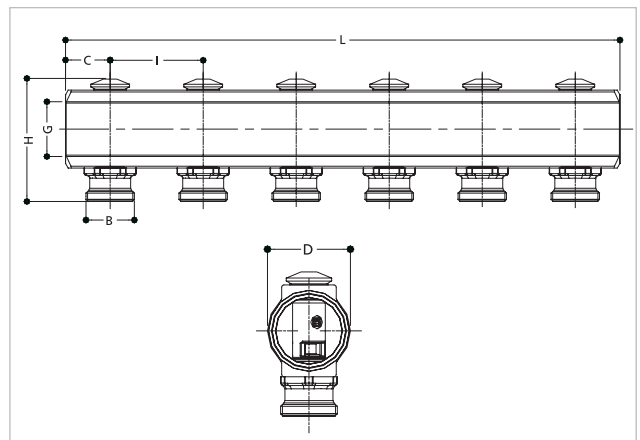

### Caractéristiques

• Le collecteur est constitué d'une barre de laiton étiré en alliage spécial qui comprend des robinets d'arrêt incorporés avec une mémoire mécanique pour chaque circuit, ce qui permet l'identification et l'entretien de la position d'étalonnage, dans chacun d'entre eux. La mémoire mécanique est constitué d'une bague spéciale qui, s'ajuste avec la clé R558, qui permet de limiter l'ouverture maximale.

• Pour effectuer un réglage correct, ouvrir complètement la bague métallique à l'aide de la clé R558, ensuite refermer le fond du support à l'aide de la partie hexagonale de la clé. Ouvrir alors suivant le nombre de tour déterminée à l'aide des diagrammes de calibrage et ensuite visser la bague de mémoire jusqu'à la butée sur le support.

### Dimensions

1" X 18	1" 1/4 X 18	SORTIES	L [MM]
R553SY002	R553SY022	2	98
R553SY003	R553SY023	3	148
R553SY004	R553SY024	4	198
R553SY005	R553SY025	5	248
R553SY006	R553SY026	6	298
R553SY007	R553SY027	7	348
R553SY008	R553SY028	8	398
R553SY009	R553SY029	9	448
R553SY010	R553SY030	10	498
R553SY011	R553SY031	11	548

R553S	1"x18	1"1/4x18
G	1"F	1"1/4F
B	18	18
I	50 [mm]	50 [mm]
C	24 [mm]	24 [mm]
D	38 [mm]	47 [mm]
H	66 [mm]	75 [mm]