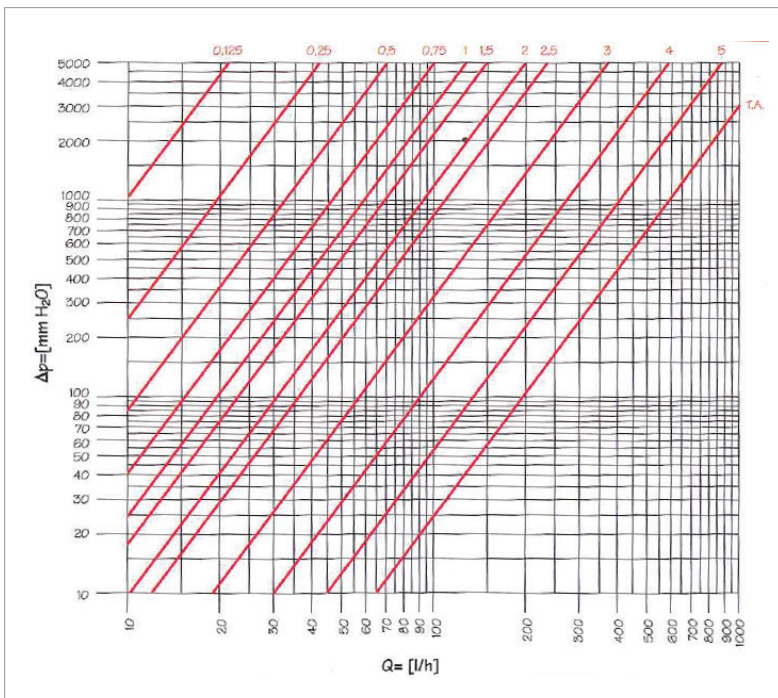

• Pour effectuer un réglage correct, ouvrir complètement la bague métallique à l'aide de la clé R558, ensuite refermer le fond du support à l'aide de la partie hexagonale de la clé. Ouvrir alors suivant le nombre de tour déterminée à l'aide des diagrammes de calibrage et ensuite visser la bague de mémoire jusqu'à la butée sur le support.

### Dimensions

1" X 18	1" 1/4 X 18	SORTIES	L [MM]
R553SY002	R553SY022	2	98
R553SY003	R553SY023	3	148
R553SY004	R553SY024	4	198
R553SY005	R553SY025	5	248
R553SY006	R553SY026	6	298
R553SY007	R553SY027	7	348
R553SY008	R553SY028	8	398
R553SY009	R553SY029	9	448
R553SY010	R553SY030	10	498
R553SY011	R553SY031	11	548

R553S	1"x18	1"1/4x18
G	1"F	1"1/4F
B	18	18
I	50 [mm]	50 [mm]
C	24 [mm]	24 [mm]
D	38 [mm]	47 [mm]
H	66 [mm]	75 [mm]

### Pertes de charge et Kv

	1" x 18
0,125	0,03
0,25	0,06
0,5	0,10
0,75	0,14
1	0,18
1,5	0,21
2	0,28
2,5	0,4
3	0,54
4	0,87
5	1,22
T.A.	1,7

	1"1/4 x 18
0,125	0,03
0,25	0,06
0,5	0,10
0,75	0,14
1	0,18
1,5	0,21
2	0,28
2,5	0,4
3	0,59
4	0,95
5	1,42
T.A.	2,06