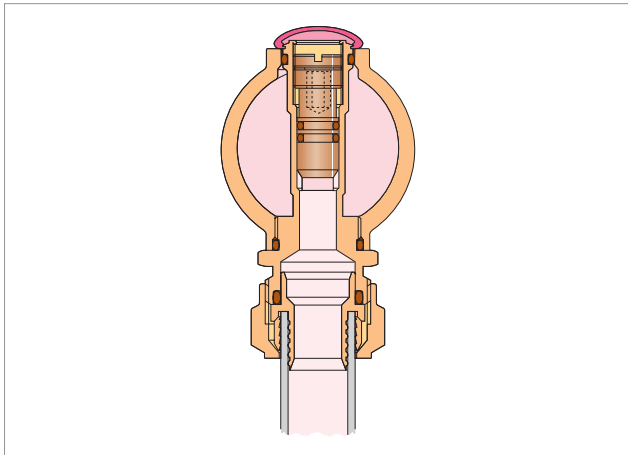

### Domaine d'application

Collecteur série alésage / sorties mâles, avec robinets d'arrêt incorporés. Utiliser les raccords R179 pour du tube PER/PB, R179AM pour du tube multicouche et R178 pour du tube cuivre.

### Caractéristiques

• Le collecteur est constitué d'une barre de laiton étiré en alliage spécial qui comprend des robinets d'arrêt incorporés avec une mémoire mécanique pour chaque circuit, ce qui permet l'identification et l'entretien de la position d'étalonnage, dans chacun d'entre eux. La mémoire mécanique est constitué d'une bague spéciale qui, s'ajuste avec la clé R558, qui permet de limiter l'ouverture maximale.

• Pour effectuer un réglage correct, ouvrir complètement la bague métallique à l'aide de la clé R558, ensuite refermer le fond du support à l'aide de la partie hexagonale de la clé. Ouvrir alors suivant le nombre de tour déterminée à l'aide des diagrammes de calibrage et ensuite visser la bague de mémoire jusqu'à la butée sur le support.

### Dimensions

1" X 18	1" 1/4 X 18	SORTIES	L [MM]
R553SY002	R553SY022	2	98
R553SY003	R553SY023	3	148
R553SY004	R553SY024	4	198
R553SY005	R553SY025	5	248
R553SY006	R553SY026	6	298
R553SY007	R553SY027	7	348
R553SY008	R553SY028	8	398
R553SY009	R553SY029	9	448
R553SY010	R553SY030	10	498
R553SY011	R553SY031	11	548