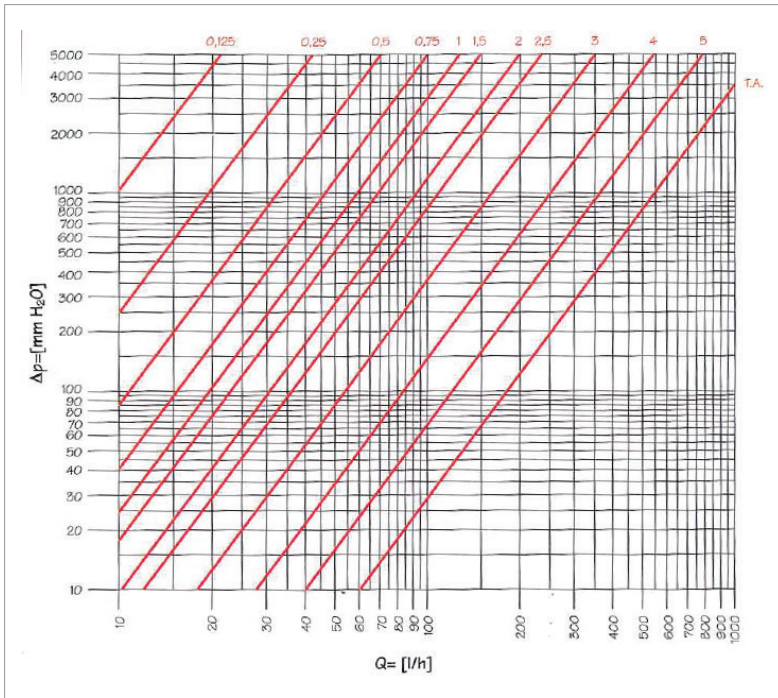

### Caractéristiques

• Le collecteur est constitué d'une barre de laiton étiré en alliage spécial qui comprend des robinets d'arrêt incorporés avec une mémoire mécanique pour chaque circuit, ce qui permet l'identification et l'entretien de la position d'étalonnage, dans chacun d'entre eux. La mémoire mécanique est constitué d'une bague spéciale qui, s'ajuste avec la clé R558, qui permet de limiter l'ouverture maximale.

• Pour effectuer un réglage correct, ouvrir complètement la bague métallique à l'aide de la clé R558, ensuite refermer le fond du support à l'aide de la partie hexagonale de la clé. Ouvrir alors suivant le nombre de tour déterminée à l'aide des diagrammes de calibrage et ensuite visser la bague de mémoire jusqu'à la butée sur le support.

### Dimensions

1" X 18	1" 1/4 X 18	SORTIES	L [MM]
R553SY002	R553SY022	2	98
R553SY003	R553SY023	3	148
R553SY004	R553SY024	4	198
R553SY005	R553SY025	5	248
R553SY006	R553SY026	6	298
R553SY007	R553SY027	7	348
R553SY008	R553SY028	8	398
R553SY009	R553SY029	9	448
R553SY010	R553SY030	10	498
R553SY011	R553SY031	11	548

### Pertes de charge et Kv

	1" x 18
0,125	0,03
0,25	0,06
0,5	0,10
0,75	0,14
1	0,18
1,5	0,21
2	0,28
2,5	0,4
3	0,54
4	0,87
5	1,22
T.A.	1,7

	1"1/4 x 18
0,125	0,03
0,25	0,06
0,5	0,10
0,75	0,14
1	0,18
1,5	0,21
2	0,28
2,5	0,4
3	0,59
4	0,95
5	1,42
T.A.	2,06