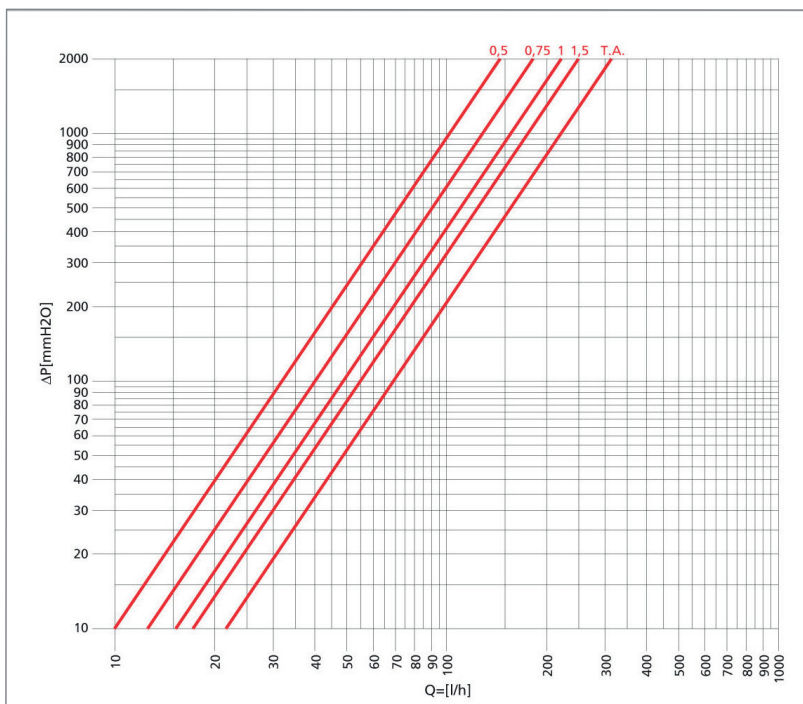

Description technique

- Utiliser la canne R194 pour la liaison entre la partie haute et la partie basse.
- Douille de raccordement 1/2"
- Température maximum de service : 5÷110°C (avec sonde plastique : 5÷90°C)
- Pression maximale de service : 1 MPa (10 bar)
- Pression différentielle maximale : 1,4 bar

Dimensions

R438TG								
Référence	GXB	I	J	L1	C	M	K	W
R438X062	1/2"X16	35	37	68	46	42	27	30
R438X063	1/2"X18	50	42	68	38	42	27	30
R438/1 TG								
Référence	GXB	I	J	L1	C	M	K	W
R438IX043	1/2"X16	35	37	62	46	42	27	30
R438IX044	1/2"X18	50	42	62	38	42	27	30

Débit et réglage

Le réglage du débit à travers le corps chauffant, s'effectue en agissant sur la vis située sur la partie basse du groupe.

Installation bitube par collecteur

ROBINET BITUBE À 2 VOIES THERMOSTATISABLES

Pertes de charge

	K_v
0,5	0,34
0,75	0,42
1	0,50
1,5	0,56
T.O.	0,71

$\Delta T=2K$ = détendeur complètement ouvert avec tête thermostatique

	K_v
$\Delta T=2K$	0,50

Autres informations

☎ 01 60 29 20 35 - 📠 01 60 29 38 29 - ✉ info@giacomini.fr