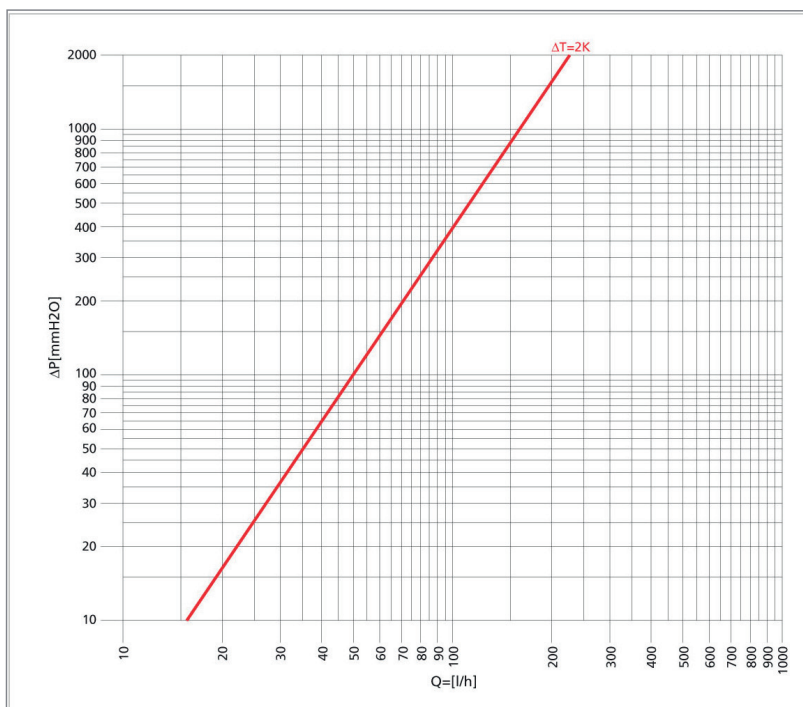

Description technique

- Utiliser la canne R194 pour la liaison entre la partie haute et la partie basse.
- Douille de raccordement 1/2"
- Température maximum de service : 5÷110°C (avec sonde plastique : 5÷90°C)
- Pression maximale de service : 1 MPa (10 bar)
- Pression différentielle maximale : 1,4 bar

Dimensions

R438TG								
Référence	GXB	I	J	L1	C	M	K	W
R438X062	1/2"X16	35	37	68	46	42	27	30
R438X063	1/2"X18	50	42	68	38	42	27	30
R438/1 TG								
Référence	GXB	I	J	L1	C	M	K	W
R438IX043	1/2"X16	35	37	62	46	42	27	30
R438IX044	1/2"X18	50	42	62	38	42	27	30

Débit et réglage

Le réglage du débit à travers le corps chauffant, s'effectue en agissant sur la vis située sur la partie basse du groupe.

Installation bitube par collecteur

ROBINET BITUBE À 2 VOIES THERMOSTATISABLES

Pertes de charge

	K_v
0,5	0,34
0,75	0,42
1	0,50
1,5	0,56
T.O.	0,71

$\Delta T=2K$ = détendeur complètement ouvert avec tête thermostatique

	K_v
$\Delta T=2K$	0,50

Autres informations

☎ 01 60 29 20 35 - 📠 01 60 29 38 29 - ✉ info@giacomini.fr