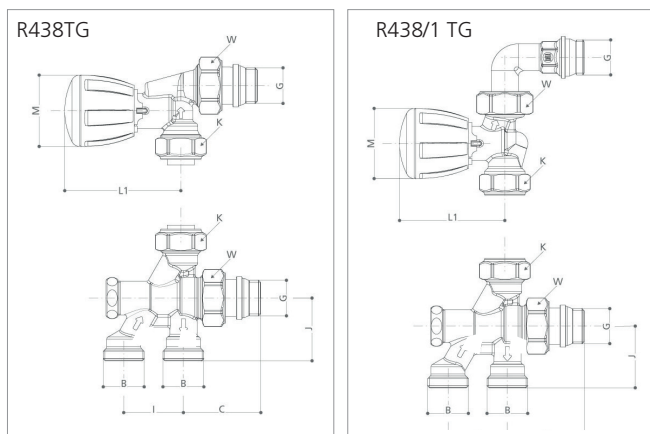

ROBINET BITUBE À 2 VOIES THERMOSTATISABLES

Domaine d'application

- Les robinets R438TG et R438/1TG s'installent sur un circuit bitube où les radiateurs ne comportent pas la possibilité d'introduire une sonde d'injection.
- De cette façon le radiateur est alimenté de façon classique, entrée d'eau vers la partie haute et sortie d'eau dans la partie basse.
- Le volant manuel peut être remplacé très facilement par nos têtes thermostatiques (ex. : R470, R460, R468..)
- Le robinet R438/1TG est une variante du R438TG. La partie haute peut subir une rotation sur le devant, ce qui est parfois nécessaire pour les radiateurs situés près d'un mur, pour permettre la pose de la tête thermostatique.

Description technique

- Utiliser la canne R194 pour la liaison entre la partie haute et la partie basse.
- Douille de raccordement 1/2"
- Température maximum de service : 5÷110°C (avec sonde plastique : 5÷90°C)
- Pression maximale de service : 1 MPa (10 bar)
- Pression différentielle maximale : 1,4 bar

Dimensions

R438TG								
Référence	GXB	I	J	L1	C	M	K	W
R438X062	1/2"X16	35	37	68	46	42	27	30
R438X063	1/2"X18	50	42	68	38	42	27	30
R438/1 TG								
Référence	GXB	I	J	L1	C	M	K	W
R438IX043	1/2"X16	35	37	62	46	42	27	30
R438IX044	1/2"X18	50	42	62	38	42	27	30