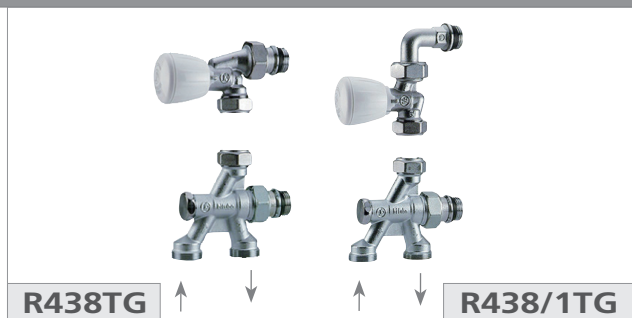

ROBINET BITUBE À 2 VOIES THERMOSTATISABLES

Domaine d'application

- Les robinets R438TG et R438/1TG s'installent sur un circuit bitube où les radiateurs ne comportent pas la possibilité d'introduire une sonde d'injection.
- De cette façon le radiateur est alimenté de façon classique, entrée d'eau vers la partie haute et sortie d'eau dans la partie basse.
- Le volant manuel peut être remplacé très facilement par nos têtes thermostatiques (ex. : R470, R460, R468..)
- Le robinet R438/1TG est une variante du R438TG. La partie haute peut subir une rotation sur le devant, ce qui est parfois nécessaire pour les radiateurs situés près d'un mur, pour permettre la pose de la tête thermostatique.

Description technique

- Utiliser la canne R194 pour la liaison entre la partie haute et la partie basse.
- Douille de raccordement 1/2"
- Température maximum de service : 5÷110°C (avec sonde plastique : 5÷90°C)
- Pression maximale de service : 1 MPa (10 bar)
- Pression différentielle maximale : 1,4 bar

Dimensions

R438TG								
Référence	GXB	I	J	L1	C	M	K	W
R438X062	1/2"X16	35	37	68	46	42	27	30
R438X063	1/2"X18	50	42	68	38	42	27	30
R438/1 TG								
Référence	GXB	I	J	L1	C	M	K	W
R438IX043	1/2"X16	35	37	62	46	42	27	30
R438IX044	1/2"X18	50	42	62	38	42	27	30