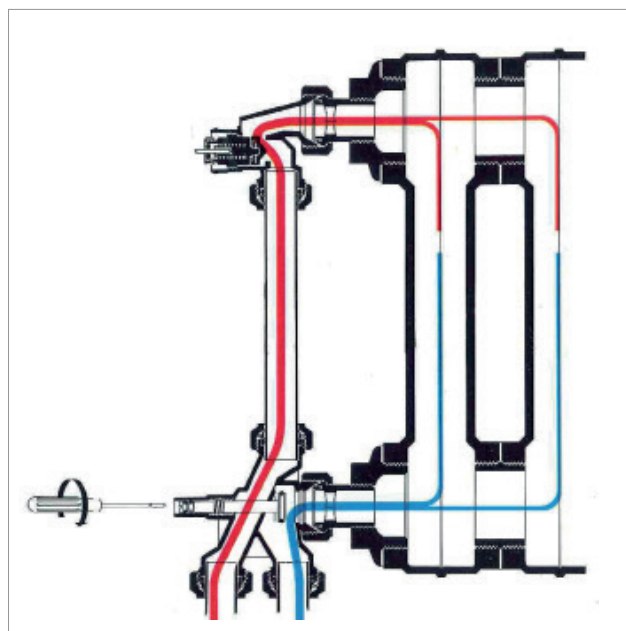

ROBINET BITUBE À 2 VOIES THERMOSTATISABLES

Domaine d'application

- Les robinets R438TG et R438/1TG s'installent sur un circuit bitube où les radiateurs ne comportent pas la possibilité d'introduire une sonde d'injection.
- De cette façon le radiateur est alimenté de façon classique, entrée d'eau vers la partie haute et sortie d'eau dans la partie basse.
- Le volant manuel peut être remplacé très facilement par nos têtes thermostatiques (ex. : R470, R460, R468..)
- Le robinet R438/1TG est une variante du R438TG. La partie haute peut subir une rotation sur le devant, ce qui est parfois nécessaire pour les radiateurs situés près d'un mur, pour permettre la pose de la tête thermostatique.

Description technique

- Utiliser la canne R194 pour la liaison entre la partie haute et la partie basse.
- Douille de raccordement 1/2"
- Température maximum de service : 5÷110°C (avec sonde plastique : 5÷90°C)
- Pression maximale de service : 1 MPa (10 bar)
- Pression différentielle maximale : 1,4 bar

Dimensions

R438TG								
Référence	GXB	I	J	L1	C	M	K	W
R438X062	1/2"X16	35	37	68	46	42	27	30
R438X063	1/2"X18	50	42	68	38	42	27	30
R438/1 TG								
Référence	GXB	I	J	L1	C	M	K	W
R438IX043	1/2"X16	35	37	62	46	42	27	30
R438IX044	1/2"X18	50	42	62	38	42	27	30

Débit et réglage

Le réglage du débit à travers le corps chauffant, s'effectue en agissant sur la vis située sur la partie basse du groupe.

Installation bitube par collecteur

ROBINET BITUBE À 2 VOIES THERMOSTATISABLES