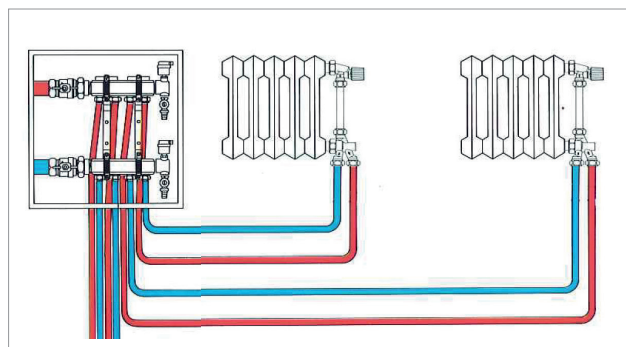

ROBINET BITUBE À 2 VOIES THERMOSTATISABLES

Domaine d'application

- Les robinets R438TG et R438/1TG s'installent sur un circuit bitube où les radiateurs ne comportent pas la possibilité d'introduire une sonde d'injection.
- De cette façon le radiateur est alimenté de façon classique, entrée d'eau vers la partie haute et sortie d'eau dans la partie basse.
- Le volant manuel peut être remplacé très facilement par nos têtes thermostatiques (ex. : R470, R460, R468..)
- Le robinet R438/1TG est une variante du R438TG. La partie haute peut subir une rotation sur le devant, ce qui est parfois nécessaire pour les radiateurs situés près d'un mur, pour permettre la pose de la tête thermostatique.

Description technique

- Utiliser la canne R194 pour la liaison entre la partie haute et la partie basse.
- Douille de raccordement 1/2"
- Température maximum de service : 5÷110°C (avec sonde plastique : 5÷90°C)
- Pression maximale de service : 1 MPa (10 bar)
- Pression différentielle maximale : 1,4 bar

Dimensions

R438TG								
Référence	GXB	I	J	L1	C	M	K	W
R438X062	1/2"X16	35	37	68	46	42	27	30
R438X063	1/2"X18	50	42	68	38	42	27	30
R438/1 TG								
Référence	GXB	I	J	L1	C	M	K	W
R438IX043	1/2"X16	35	37	62	46	42	27	30
R438IX044	1/2"X18	50	42	62	38	42	27	30

Débit et réglage

Le réglage du débit à travers le corps chauffant, s'effectue en agissant sur la vis située sur la partie basse du groupe.

Installation bitube par collecteur

ROBINET BITUBE À 2 VOIES THERMOSTATISABLES