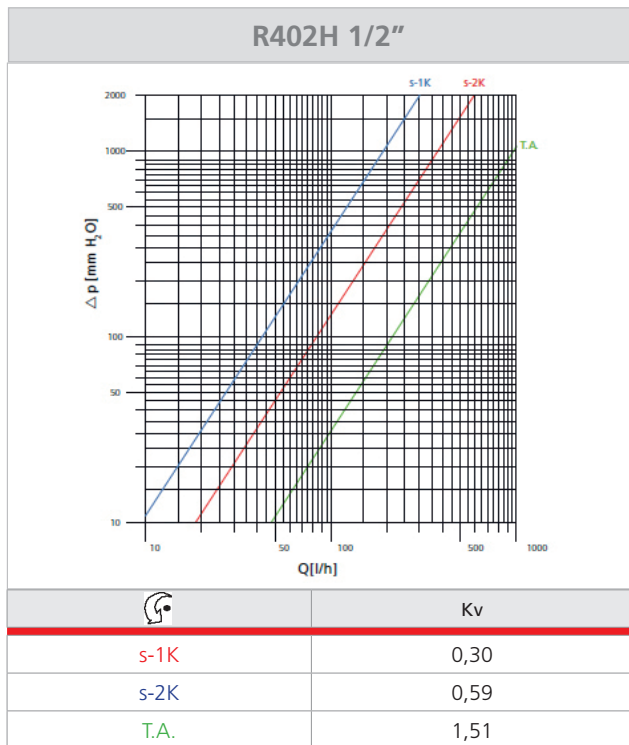

ROBINET THERMOSTATISABLE SÉRIE M30x1,5MM

Pertes de charge