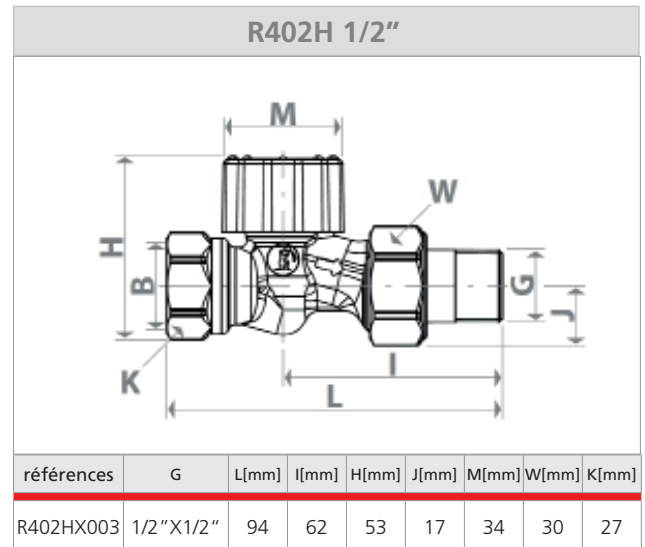

ROBINET THERMOSTATISABLE SÉRIE M30x1,5MM

Côtes d'encombrements