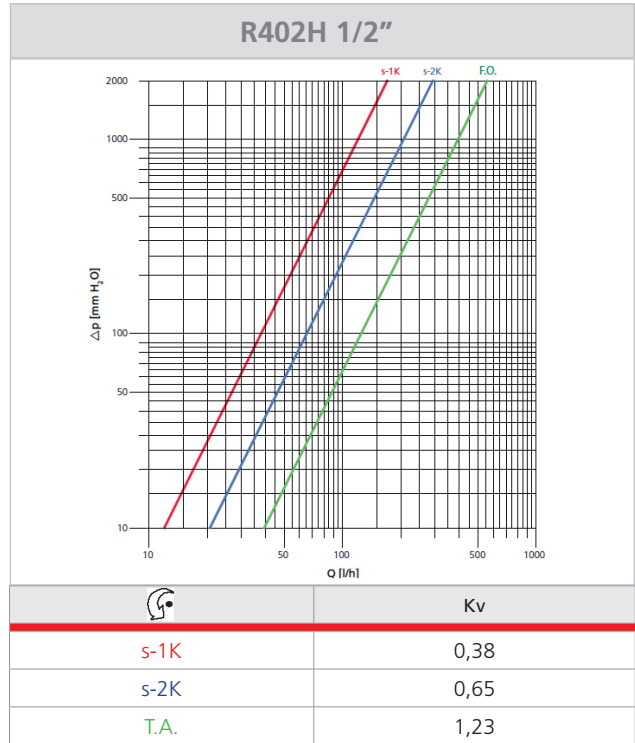

ROBINET THERMOSTATISABLE SÉRIE M30x1,5MM

Pertes de charge