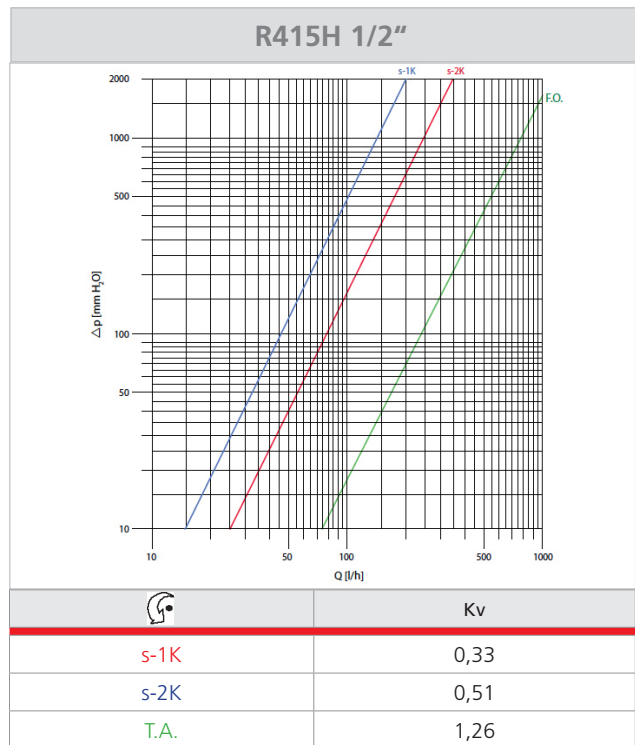

ROBINET THERMOSTATISABLE SÉRIE M30x1,5MM

Pertes de charge