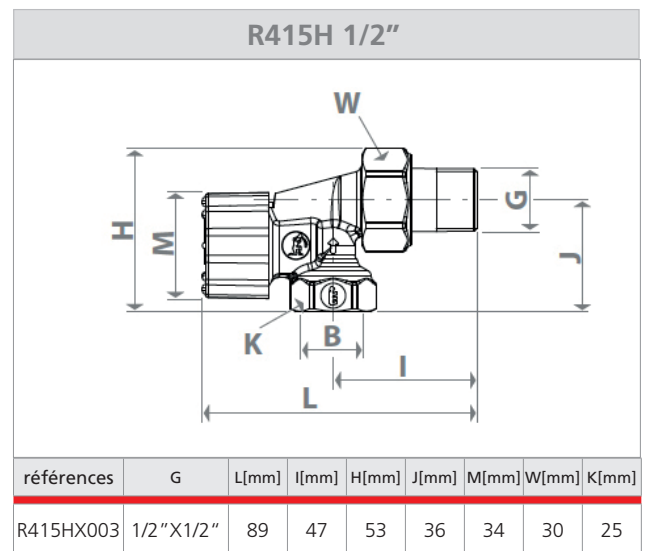

ROBINET THERMOSTATISABLE SÉRIE M30x1,5MM

Côtes d'encombrements