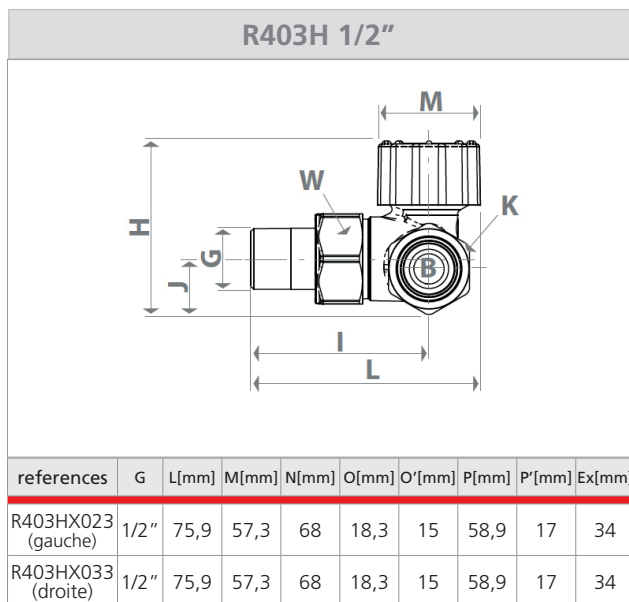

ROBINET THERMOSTATISABLE SÉRIE M30x1,5MM

Côtes d'encombrements