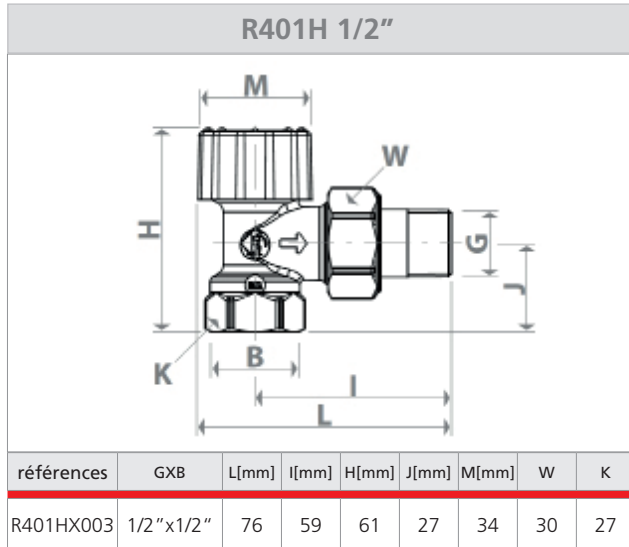

ROBINET THERMOSTATISABLE SÉRIE M30x1,5MM

Côtes d'encombrements