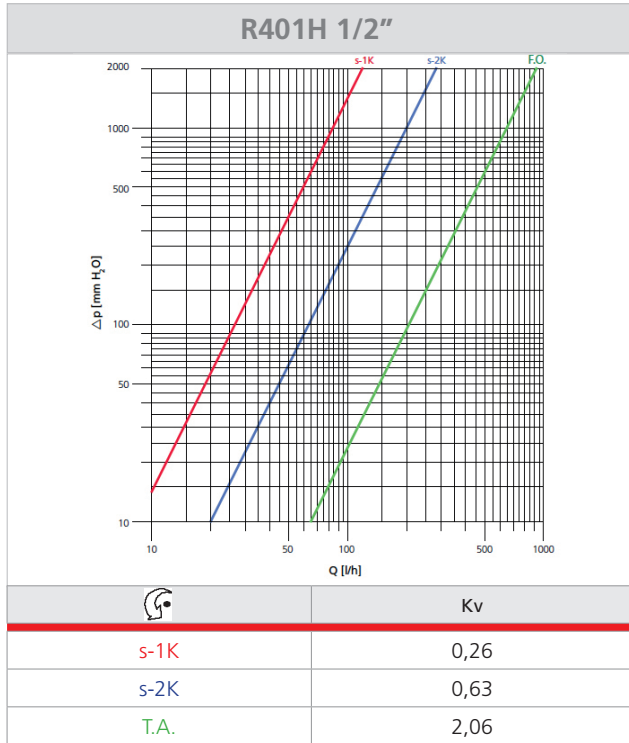

ROBINET THERMOSTATISABLE SÉRIE M30x1,5MM

Pertes de charge