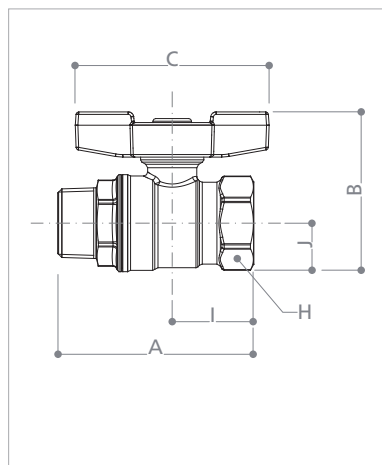

## VANNE À SPHÈRE CHROMÉE

ACS

CE\* 1115 Conforme directive "PED" 97/23/CE

**R254D**

### Description technique

Mâle - Femelle

Poignée papillon

Passage standard

CODE	DIAMETRE
R254X001	1/4"
R254X002	3/8"
R254X003	1/2"
R254X004	3/4"
R254X005	1"
R254X006*	1" 1/4

### Côte d'encombrement

ARTICOLO	MISURA	DN	A	I	B	J	C	H
<b>R254D</b>	1/4"	8	51	21	35	10	40	17
	3/8"	10	55	22	49	14	63	21
	1/2"	14	64	27	51	15	63	25
	3/4"	18	74	31	60	18	73	32
	1"	22	86	38	69	23	73	39
	1" 1/4	28	100	42	78	28	73	48