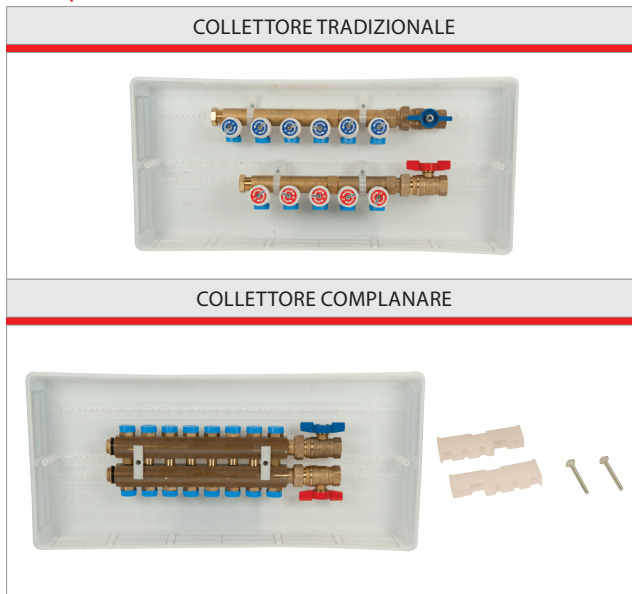

**CASSETTA IN PLASTICA UNIVERSALE PER COLLETTORI - R584**

**Descrizione**

Le cassette R584 sono idonee per installare diverse tipologie di collettori Giacomini da 3/4" e da 1".

Grazie al kit di fissaggio universale incluso si possono alloggiare nella cassetta i collettori in barra R580 e R551, i collettori modulari DN25 e i collettori componibili per distribuzione di acqua sanitaria o riscaldamento R585C e R580C. Inoltre con l'uso degli appositi supporti contenuti nella busta inclusa e il kit di fissaggio dedicato è possibile installare i collettori complanari R587B.

Le cassette sono inoltre dotate di una protezione per intonaco in cartone da usare in fase di installazione e di distanziali nelle misure più grandi.

**Materiali**

	<p><b>Fondo completo cassetta</b></p> <ul style="list-style-type: none"> <li>- Polistirolo antiurto</li> <li>- Colore naturale.</li> </ul>
	<p><b>Coperchio cassetta</b></p> <ul style="list-style-type: none"> <li>Polistirolo antiurto</li> <li>Polistirolo cristallo</li> <li>- Colore bianco</li> </ul>
	<p><b>Kit fissaggio collettore</b></p> <ul style="list-style-type: none"> <li>- Polipropilene copolimero</li> <li>- Colore naturale</li> </ul>
	<p><b>Viti fissaggio collettore</b></p> <ul style="list-style-type: none"> <li>- Acciaio zincato</li> </ul>
	<p><b>Viti fissaggio coperchio con avvitatore</b></p> <ul style="list-style-type: none"> <li>- Polipropilene copolimero</li> <li>- Colore bianco</li> </ul>
	<p><b>Distanziale</b></p> <ul style="list-style-type: none"> <li>- Polistirene antiurto</li> <li>- Colore bianco</li> </ul>

**Dimensioni**

Codice	A [mm]	B [mm]	C [mm]	D [mm]	E [mm]	F [mm]
R584Y101	290	347	90	290	350	15
R584Y102	290	427	90	290	430	15
R584Y103	290	527	90	290	530	15
R584Y104	290	627	90	290	630	15

**Esempi di installazione**

**Voci di capitolato**

Cassetta in plastica con coperchio, per collettori da 3/4" o 1", completa di kit di fissaggio. Per collettori R580, R551, R580C, R585C, modulari DN25 e R587B.

**Altre informazioni**