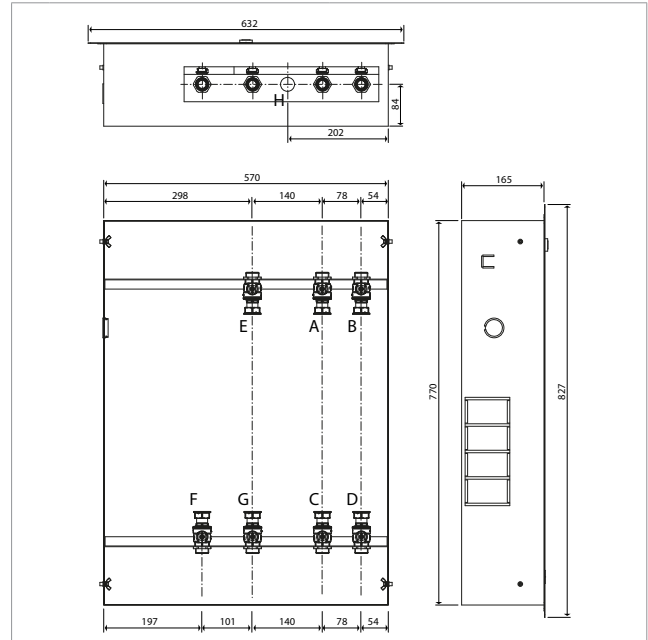

Inbouwkast GE551Y073

Legende

A	Aanvoer primaire leiding	E	Ingang sanitair koud water
B	Retour primaire leiding	F	Uitgang sanitair warm water
C	Aanvoer verwarmingsinstallatie	G	Uitgang sanitair koud water
D	Retour verwarmingsinstallatie	H	Uitsparing voor extra ventiel GE500Y253