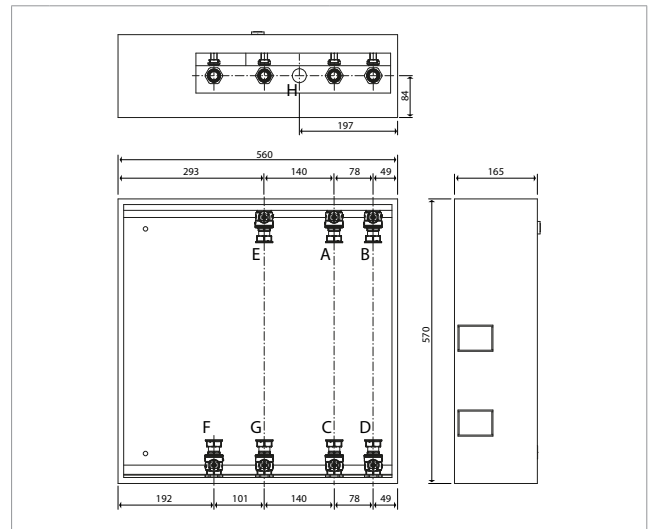

Afmetingen

Opbouwkast GE551Y072

Legende

A	Aanvoer primaire leiding	E	Ingang sanitair koud water
B	Retour primaire leiding	F	Uitgang sanitair warm water
C	Aanvoer verwarmingsinstallatie	G	Uitgang sanitair koud water
D	Retour verwarmingsinstallatie	H	Uitsparing voor extra ventiel GE500Y253