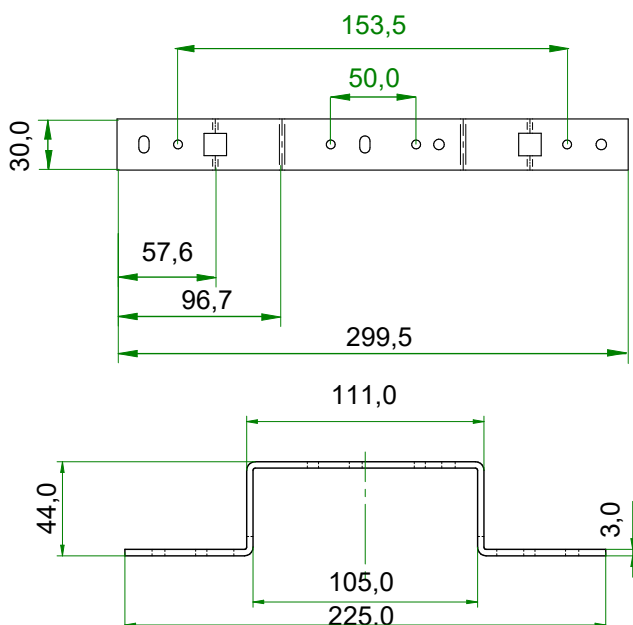

KIT VAN 2 PERSKOPPELINGEN EN 1 METALEN BEUGEL

Technische Fiche

03/2021

Afstand 153 mm

Afstand 50 mm

➤ Beschrijving

Kit van 2 perskoppelingen met muurplaat aansluiting achteraan RM139Y033 (16x2) of RM139Y037 (20x2) en 1 metalen beugel met hartafstand 153 of 50 mm tussen te koppelingen.

➤ Eigenschappen

- Hartafstand: 153mm - 50 mm.
- Aansluiting sanitaire tappunten 1/2".
- Aansluiting leiding: meerlagenbuis 16x2 - profiel persbek TH - H - U

➤ Maatschetsen

➤ Codes en verpakkingen

CODES	AFMETINGEN	☐	☒
BE074Y000	1/2"x(16x2)	1	20
BE074Y001	1/2"x(20x2)	1	20